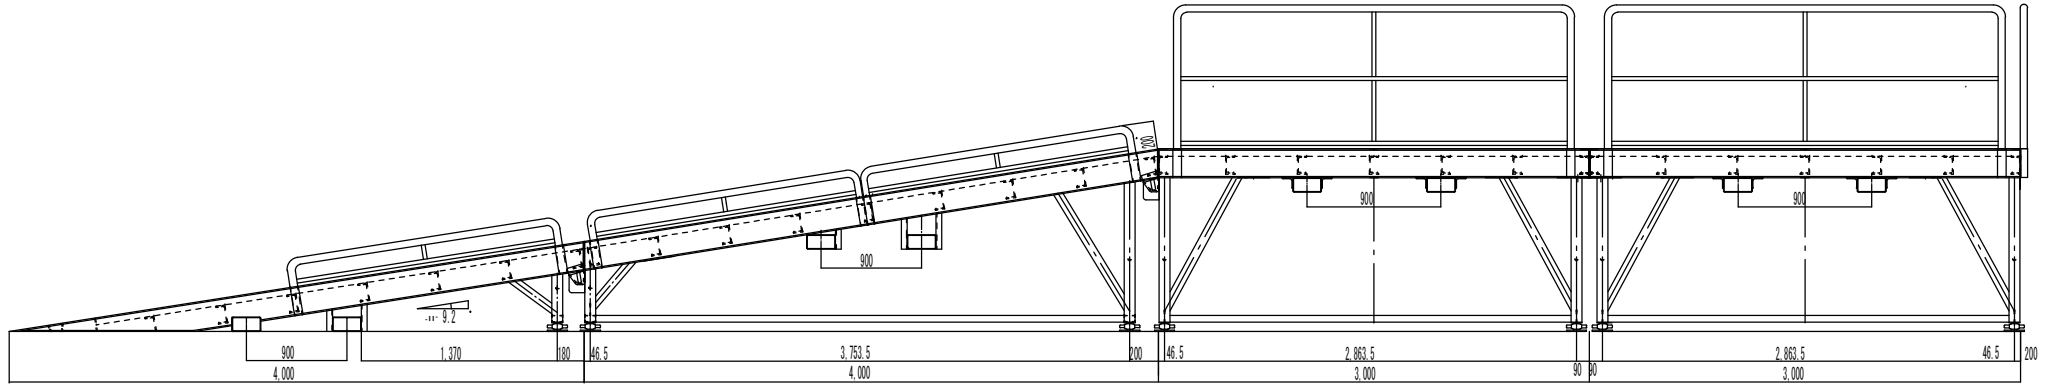

112-9	主要諸元 : CSU-0800-BIG		
品名	Uの字パンニングスロープ大型	型式	CSU-0800-BIG
走行荷重	8000kg	寸法 (W×L×H)	6360×14000×1300±50mm
平架台部	W6360×L6000	登板部	2120W×8000L (角度約9°)
フォークガイド	200W×100H	サイドガード	登板部200H 架台部1000H
他社型番	該当無し	備考	

名	Uの字 パンニングスロープ大型 8t仕様		
種	CSU-0800-BIG (平面図)		
		登録番号	作
		B22-0634-1	
信和株式会社			
尺	縮		別

112-9	主要諸元 : CSU-0800-BIG		
品名	Uの字パンニングスロープ大型	型式	CSU-0800-BIG
走行荷重	8000kg	寸法 (W×L×H)	6360×14000×1300±50mm
平架台部	W6360×L6000	登板部	2120W×8000L (角度約9°)
フォークガイド	200W×100H	サイドガード	登板部200H 架台部1000H
他社型番	該当無し	備考	

名	Uの字パンニングスロープ大型 8t仕様		
種	CSU-0800-BIG 立面図		
		管理番号	作 図
		B22-0504-2	原 図
信和株式会社			
尺	MM		№2