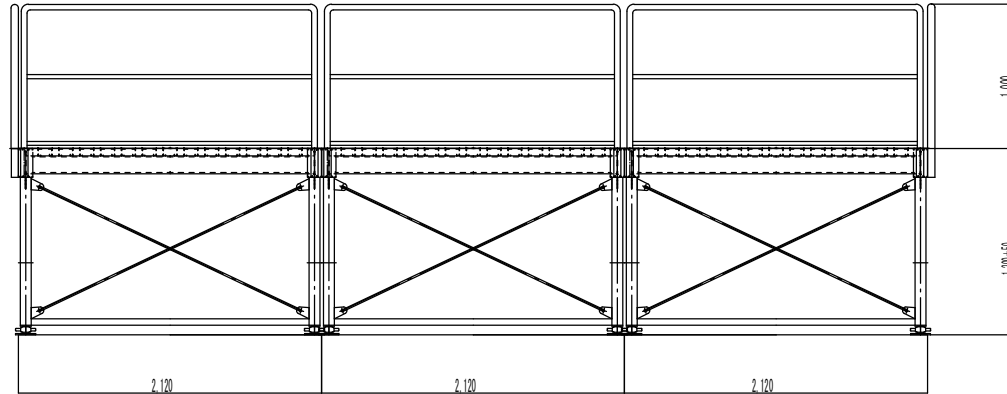

112-9	主要諸元 : CSU-0800-BIG		
品名	Uの字パンニングスロープ大型	型式	CSU-0800-BIG
走行荷重	8000kg	寸法 (W×L×H)	6360×14000×1300±50mm
平架台部	W6360×L6000	登板部	2120W×8000L (角度約9°)
フォークガイド	200W×100H	サイドガード	登板部200H 架台部1000H
他社型番	該当無し	備考	

名	Uの字 パンニングスロープ大型 8t仕様		
種	CSU-0800-BIG (平面図)		
		登録番号	作
		B22-0634-1	
信和株式会社			
尺	縮		別

112-9	主要諸元 : CSU-0800-BIG		
品名	Uの字パンニングスロープ大型	型式	CSU-0800-BIG
走行荷重	8000kg	寸法 (W×L×H)	6360×14000×1300±50mm
平架台部	W6360×L6000	登板部	2120W×8000L (角度約9°)
フォークガイド	200W×100H	サイドガード	登板部200H 架台部1000H
他社型番	該当無し	備考	

名	Uの字パンニングスロープ大型 8t仕様		
種	CSU-0800-BIG 立面図		
		管理番号	作 図
		B22-0504-2	原 図
信和株式会社			
尺	MM		№2